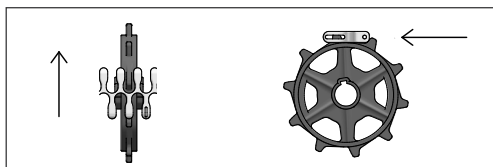

SENTIDO DE GIRO

DATOS RUEDAS DENTADAS

A = Exterior, B = Primitivo, C = Interior, D = Diámetro Primitivo

Num. de dientes	A	B	C	D	Ancho núcleo	Eje redondo		Eje cuadrado	
	mm	mm	mm	mm		mm	Pulgada	mm	Pulgada
10	169	154	139	162	35	20 / 30 / 40 / 50 / 60		25 / 40 / 60	
							1 / 1¼		1½ / 2½