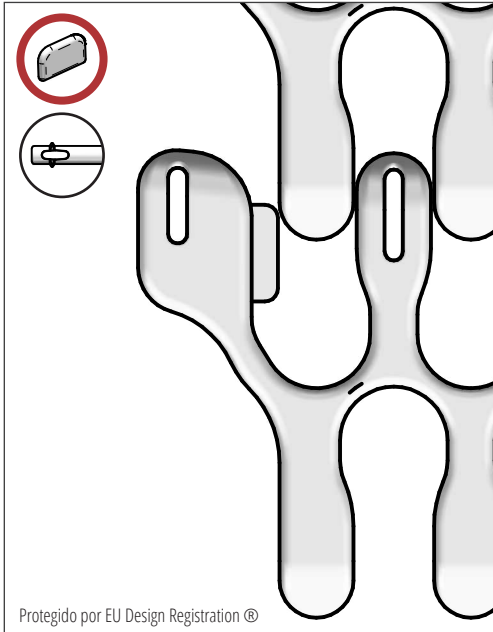

# S.201 Ganchos

Selección ideal para el transporte pesado en transportadores curvos y en espiral. Esta versión integra ganchos girados al interior en los extremos.

**SCANBELT**  
...keeping industry moving...

## CARACTERÍSTICAS ESTÁNDAR

Superficie banda	Abierta y lisa
Área abierta	47 %
Resistencia	Ideal para transporte pesado en curvas y espirales.
Limpieza	Buena
Ancho Estándar	Normalmente de 20 mm, ejemplo: 210 mm, 230 mm, etc.
Ganchos girados Interior	Distancia entre ganchos inferior a 19 mm

## MEDIDAS DE LA BANDA

S.201 Ganchos - 25 mm Radial

A = Ancho estándar de banda

B = Radio interior

C = Diámetro interior

D = Diámetro exterior

<b>A</b>	107	210	292	394	497	600	702	805	907	1011
<b>B</b>	148	240	375	505	670	855	1040	1210	1360	1540
<b>C</b>	296	480	750	1010	1340	1710	2080	2420	2720	3080
<b>D</b>	510	900	1334	1798	2334	2910	3484	4030	4534	5102