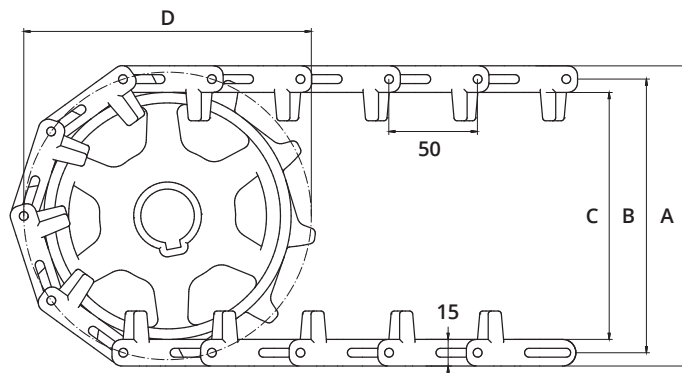

## CARACTERÍSTICAS ESTÁNDAR

Superficie banda	Abierta y lisa
Área abierta	47 %
Resistencia	Ideal para transporte pesado en curvas y espirales.
Limpieza	Buena
Ancho Estándar	Normalmente de 20 mm, ejemplo: 210 mm, 230 mm, etc.
Ganchos girados Interior	Distancia entre ganchos inferior a 19 mm

## DATOS TÉCNICOS

Material de banda	Temperaturas		Rods	Tracción máxima kg/m	Peso banda kg/m <sup>2</sup>	Colores estándar
	Min.	Max.				
PP	+ 5	100	PP	165	4,7	Blanco/Azul
			Nylon	230	4,7	
			Inox	230	7	
POM	- 43	95	PP	205	8	Natural/Azul
			Nylon	305	8	
			Inox	305	12	

## DATOS RUEDAS DENTADAS

A = Exterior, B = Primitivo, C = Interior, D = Diámetro Primitivo

Num. de dientes	A	B	C	D	Ancho núcleo	Eje redondo		Eje cuadrado	
	mm	mm	mm	mm		mm	Pulgada	mm	Pulgada
10	169	154	139	162	35	20 / 30 / 40 / 50 / 60		25 / 40 / 60	
							1 / 1¼		1½ / 2½

## MEDIDAS DE LA BANDA

S.201 Ganchos - 25 mm Radial

A = Ancho estándar de banda

B = Radio interior

C = Diámetro interior

D = Diámetro exterior

<b>A</b>	107	210	292	394	497	600	702	805	907	1011
<b>B</b>	148	240	375	505	670	855	1040	1210	1360	1540
<b>C</b>	296	480	750	1010	1340	1710	2080	2420	2720	3080
<b>D</b>	510	900	1334	1798	2334	2910	3484	4030	4534	5102