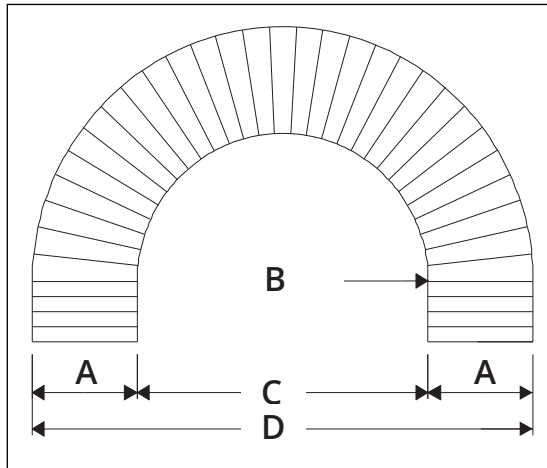

## CARACTERÍSTICAS ESTÁNDAR

Superficie banda	Abierta y lisa
Área abierta	47 %
Resistencia	Ideal para transporte pesado en curvas y espirales.
Limpieza	Buena
Ancho Estándar	Normalmente de 20 mm, ejemplo: 210 mm, 230 mm, etc.
Ganchos girados Interior	Distancia entre ganchos inferior a 19 mm

## SENTIDO DE GIRO

## DATOS RUEDAS DENTADAS

A = Exterior, B = Primitivo, C = Interior, D = Diámetro Primitivo

Num. de dientes	A	B	C	D	Ancho núcleo	Eje redondo		Eje cuadrado	
	mm	mm	mm	mm		mm	Pulgada	mm	Pulgada
10	169	154	139	162	35	20 / 30 / 40 / 50 / 60		25 / 40 / 60	
							1 / 1¼		1½ / 2½

## MEDIDAS DE LA BANDA

S.201 Ganchos - 25 mm Radial

A = Ancho estándar de banda

B = Radio interior

C = Diámetro interior

D = Diámetro exterior

<b>A</b>	107	210	292	394	497	600	702	805	907	1011
<b>B</b>	148	240	375	505	670	855	1040	1210	1360	1540
<b>C</b>	296	480	750	1010	1340	1710	2080	2420	2720	3080
<b>D</b>	510	900	1334	1798	2334	2910	3484	4030	4534	5102